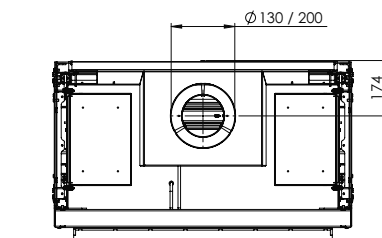

Meer info over
de MatriX?
Scan de QR code

Kortom: een moderne gashaard in een klassieke “kampvuur” opstelling die voor elke denkbare situatie een oplossing biedt.

MatriX | 800/500 I

Specificaties

Buitenmaat BxHxD in mm
943 x 1023 x 574

Vuurzicht BxHxD in mm
800 x 500

Brander
Log Burner 2.0

Decoratie opties
Houtset

Achterwand
Achterwand staal vlak

Afstandsbediening
ITC Remote

Vermogen
8,1 kW

Besturingssysteem
Honeywell

Energie label
B

Opties (tegen meerprijs)
Symbio Module
Ontspiegeld glas
Zwart glazen achterwand
Dieptekader 30 mm
Dieptekader 100 mm
Verstelbare poten
Muurbeugel

DECORATIEOPTIES

Symbio module

Afvoermateriaal 130/200

* Incl. optional adjustable feet