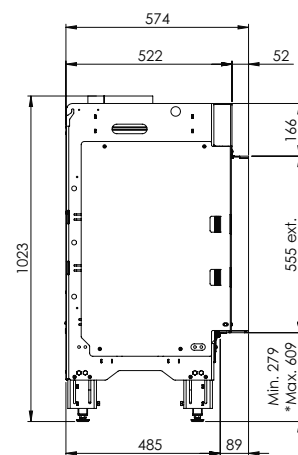

Meer info over
de MatriX?
Scan de QR code

Kortom: een moderne gashaard in een klassieke “kampvuur” opstelling die voor elke denkbare situatie een oplossing biedt.

MatriX | 800/500 I

Specificaties

Buitenmaat BxHxD in mm
943 x 1023 x 574

Vuurzicht BxHxD in mm
800 x 500

Brander
Log Burner 2.0

Decoratie opties
Houtset

Achterwand
Achterwand staal vlak

Afstandsbediening
ITC Remote

Vermogen
8,1 kW

Besturingssysteem
Honeywell

Energie label
B

Opties (tegen meerprijs)
Symbio Module
Ontspiegeld glas
Zwart glazen achterwand
Dieptekader 30 mm
Dieptekader 100 mm
Verstelbare poten
Muurbeugel

DECORATIEOPTIES

Symbio module

Afvoermateriaal 130/200

* Incl. optional adjustable feet