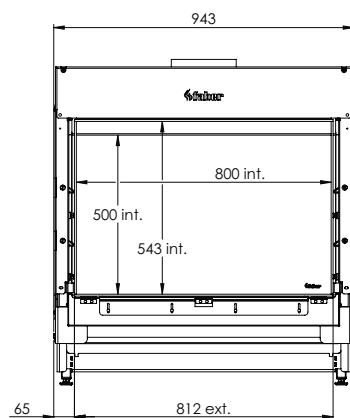

Meer info over
de MatriX?
Scan de QR code

Kortom: een moderne gashaard in een klassieke “kampvuur” opstelling die voor elke denkbare situatie een oplossing biedt.

MatriX | 800/500 I

Specificaties

Buitenmaat BxHxD in mm
943 x 1023 x 574

Vuurzicht BxHxD in mm
800 x 500

Brander
Log Burner 2.0

Decoratie opties
Houtset

Achterwand
Achterwand staal vlak

Afstandsbediening
ITC Remote

Vermogen
8,1 kW

Besturingssysteem
Honeywell

Energie label
B

Opties (tegen meerprijs)
Symbio Module
Ontspiegeld glas
Zwart glazen achterwand
Dieptekader 30 mm
Dieptekader 100 mm
Verstelbare poten
Muurbeugel

DECORATIEOPTIES

Symbio module

Afvoermateriaal 130/200

* Incl. optional adjustable feet